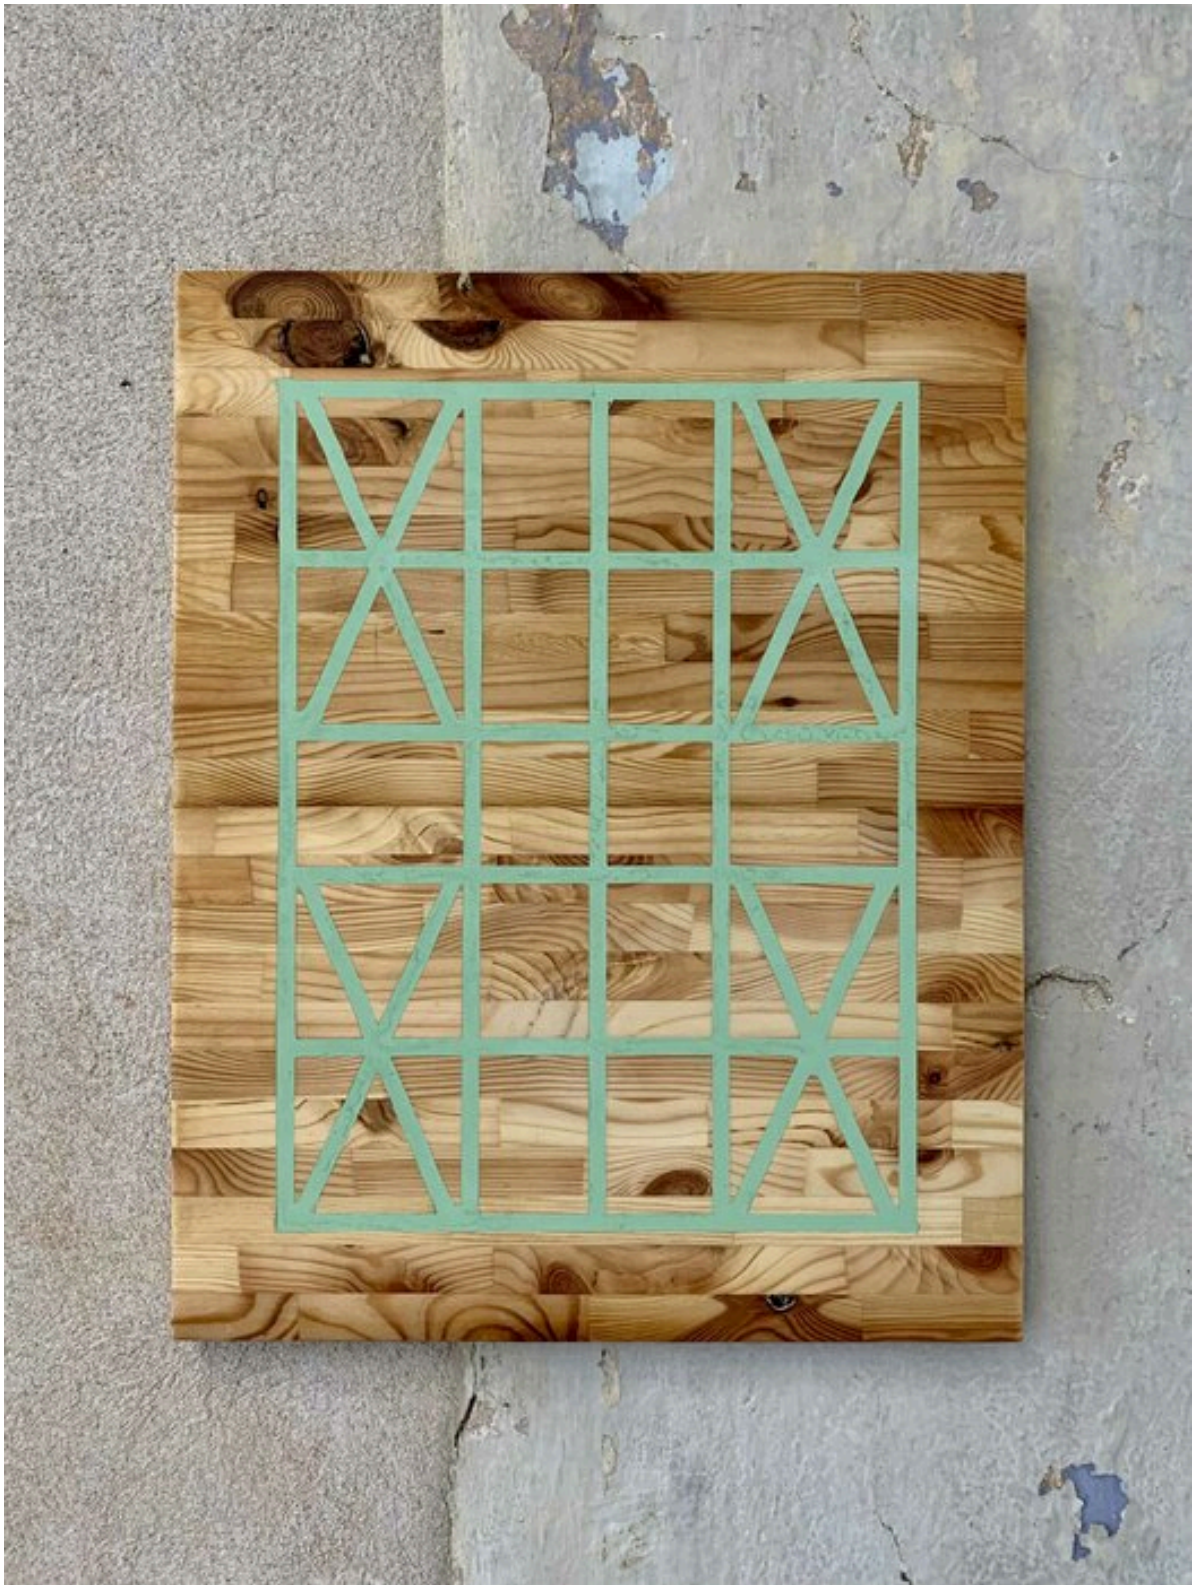

Marten Schech

INLAY FRAMEWORK (GRÜN), 2023
Framework

Holz, Resin, Wachs
50 x 40 x 2,5 cm
Unikat

Bernhard Knaus Fine Art

Niddastrasse 84
60329 Frankfurt am Main
Fon +49 (0) 69 244 507 68

knaus@bernhardknaus.de
bernhardknaus.com